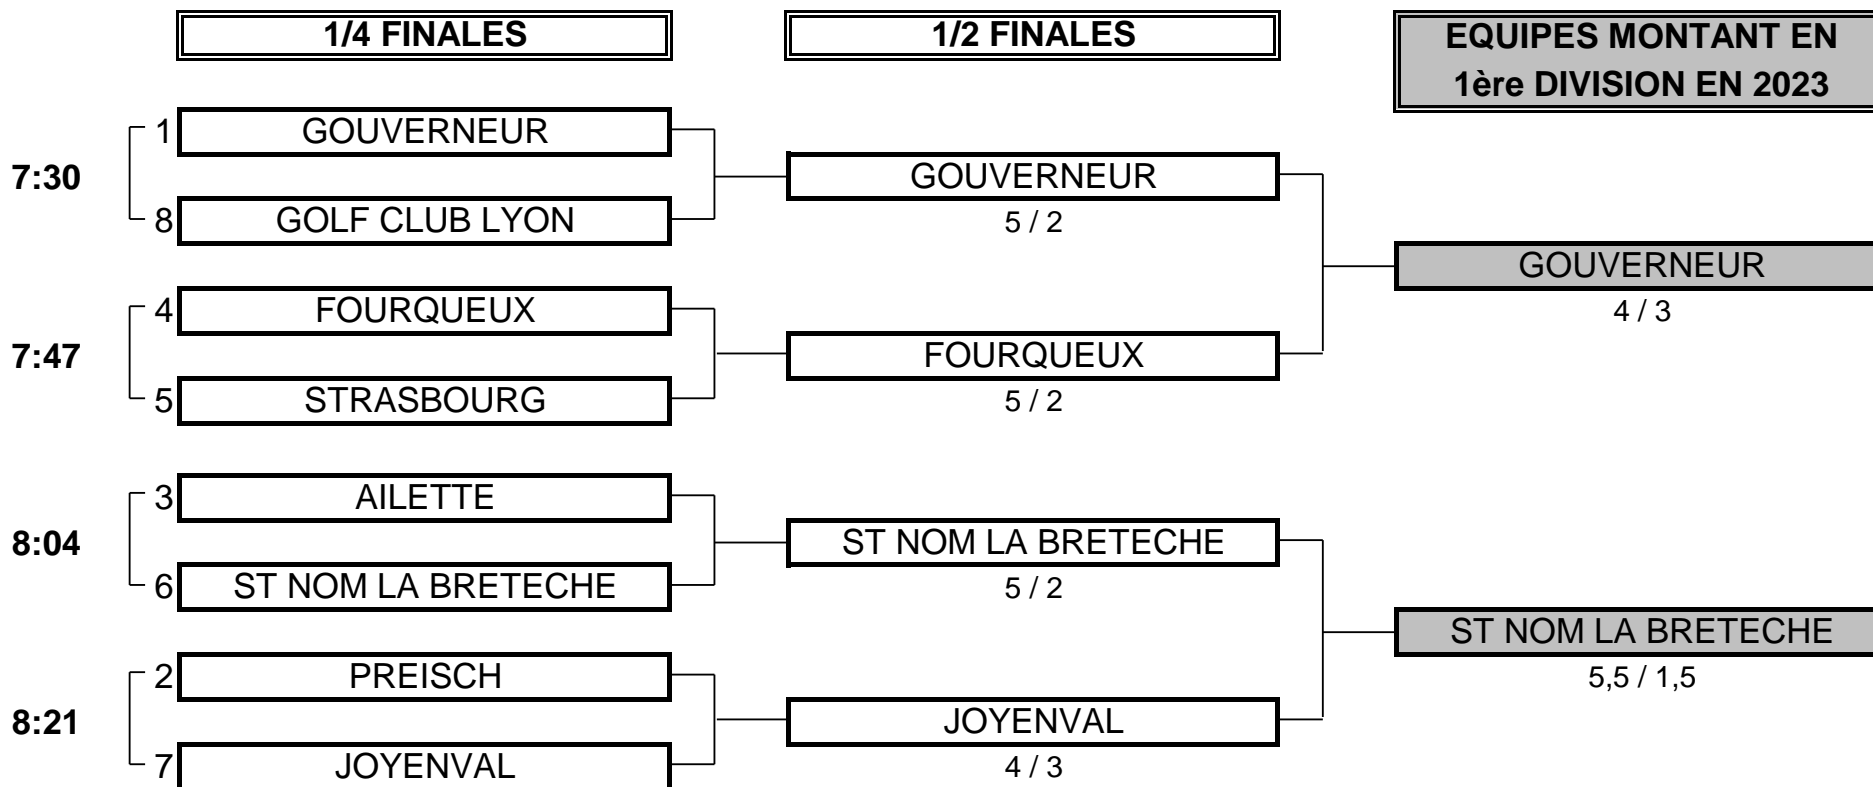

CHAMPIONNAT DE FRANCE PAR EQUIPES MID AMATEURS 2022

2ème DIVISION "A" MESSIEURS

Du 16 au 19 Juin - Golf de Strasbourg

PHASE FINALE MATCH PLAY

CHAMPIONNAT DE FRANCE PAR EQUIPES MID AMATEURS 2022
2ème DIVISION "A" MESSIEURS
Du 16 au 19 Juin - Golf de Strasbourg