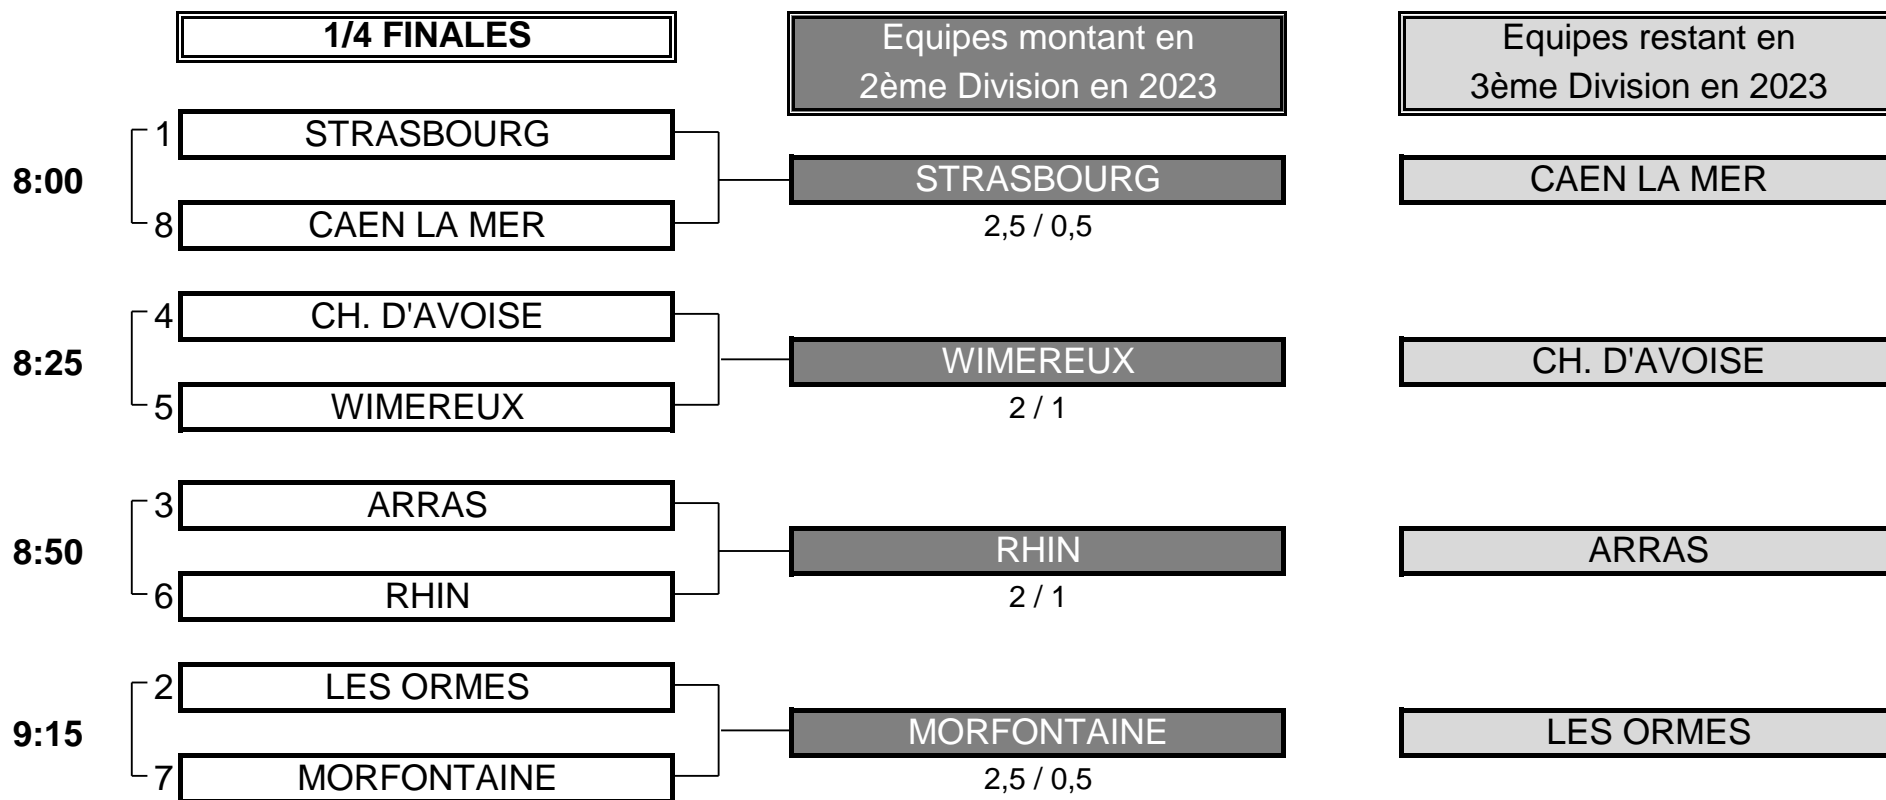

CHAMPIONNAT DE FRANCE PAR EQUIPES 2022

3ème Division "B" Seniors 2

Du 6 au 8 Septembre - Golf de Thumeries

PHASE FINALE MATCH PLAY

CHAMPIONNAT DE FRANCE PAR EQUIPES 2022
3ème Division "B" Seniors 2
Du 6 au 8 Septembre - Golf de Thumeries